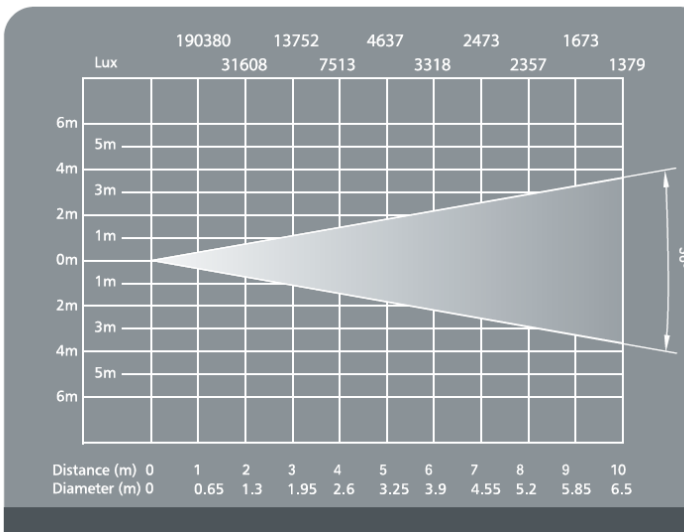

- 使用高亮度 COB 集成 250W 白光燈珠
- 可選四種發光角度 19°/26°/36°/50°
- 色溫可選 3200K 或 5600K
- 演色性 $\geq 95Ra$
- 多重頻閃功能 · 0~20 次/秒
- 觸控式顯示屏 · LCD 顯示 · 操作簡便
- 高品質散熱器搭配靜音風扇 · 確保使用時噪音降至最低 ·

技術資料

- | | |
|---------------------------|--------------------------|
| ➤ 電源輸入 AC100-240V 50-60Hz | ➤ 控制系統 DMX · 自走模式 · 主從模式 |
| ➤ 總功率 165W | ➤ DMX 通道 1ch/2ch |
| ➤ LED 光源 COB 250W 集成 | ➤ 工作溫度 -20~40°C |
| ➤ 光通量：25000lm~28000lm | ➤ 防水等級 IP65 |
| ➤ 燈珠平均壽命 $\geq 50,000$ 小時 | ➤ 燈具尺寸 740X320X320 mm |
| ➤ 自然散熱搭配靜音風扇 | ➤ 重量 10.1 公斤 |

通道表

DMX CONTROL CHANNEL				Mode 1	Mode 2
1	Dimmer intensity 调光	000-007	(0-100%) 008-255	CH 1	CH 1
2	Strobe 频闪	000	001	255	CH 2

照度資料

Beam angle 19°

Beam angle 26°

Beam angle 36°

Beam angle 50°