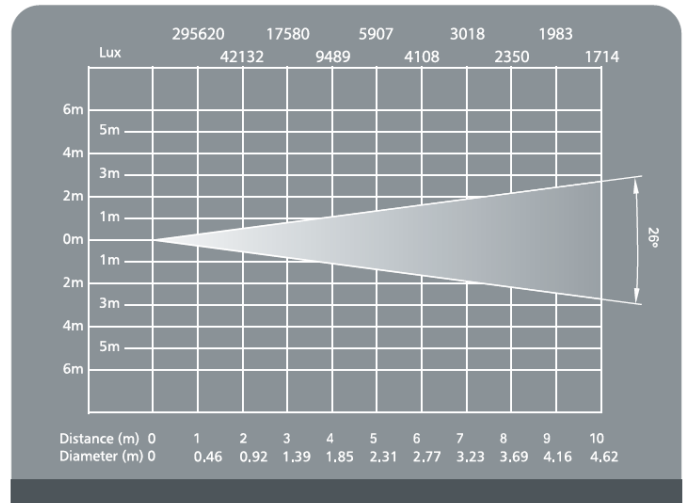

通道表

DMX CONTROL CHANNEL				Mode 1	Mode 2
1	Dimmer intensity 调光	000-007	(0-100%) 008-255	CH 1	CH 1
2	Strobe 频闪	000	001	255	CH 2

照度資料

Beam angle 19°

Beam angle 26°

Beam angle 36°

Beam angle 50°