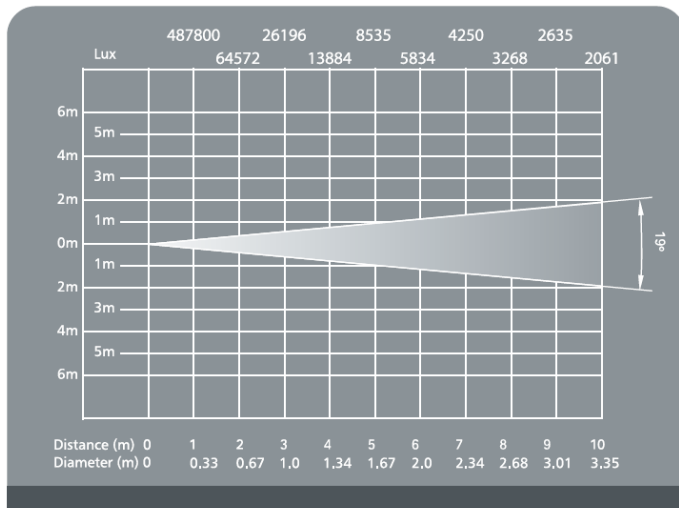

- 使用高亮度 COB 集成 250W 白光燈珠
- 可選四種發光角度 19°/26°/36°/50°
- 色溫可選 3200K 或 5600K
- 演色性 $\geq 95Ra$
- 多重頻閃功能 · 0~20 次/秒
- 觸控式顯示屏 · LCD 顯示 · 操作簡便
- 高品質散熱器搭配靜音風扇 · 確保使用時噪音降至最低 ·

技術資料

- | | |
|---------------------------|--------------------------|
| ➤ 電源輸入 AC100-240V 50-60Hz | ➤ 控制系統 DMX · 自走模式 · 主從模式 |
| ➤ 總功率 165W | ➤ DMX 通道 1ch/2ch |
| ➤ LED 光源 COB 250W 集成 | ➤ 工作溫度 -20~40°C |
| ➤ 光通量：25000lm~28000lm | ➤ 防水等級 IP65 |
| ➤ 燈珠平均壽命 $\geq 50,000$ 小時 | ➤ 燈具尺寸 740X320X320 mm |
| ➤ 自然散熱搭配靜音風扇 | ➤ 重量 10.1 公斤 |

通道表

DMX CONTROL CHANNEL				Mode 1	Mode 2
1	Dimmer intensity 调光	000-007	(0-100%) 008-255	CH 1	CH 1
2	Strobe 频闪	000	001	255	CH 2

照度資料

Beam angle 19°

Beam angle 26°

Beam angle 36°

Beam angle 50°